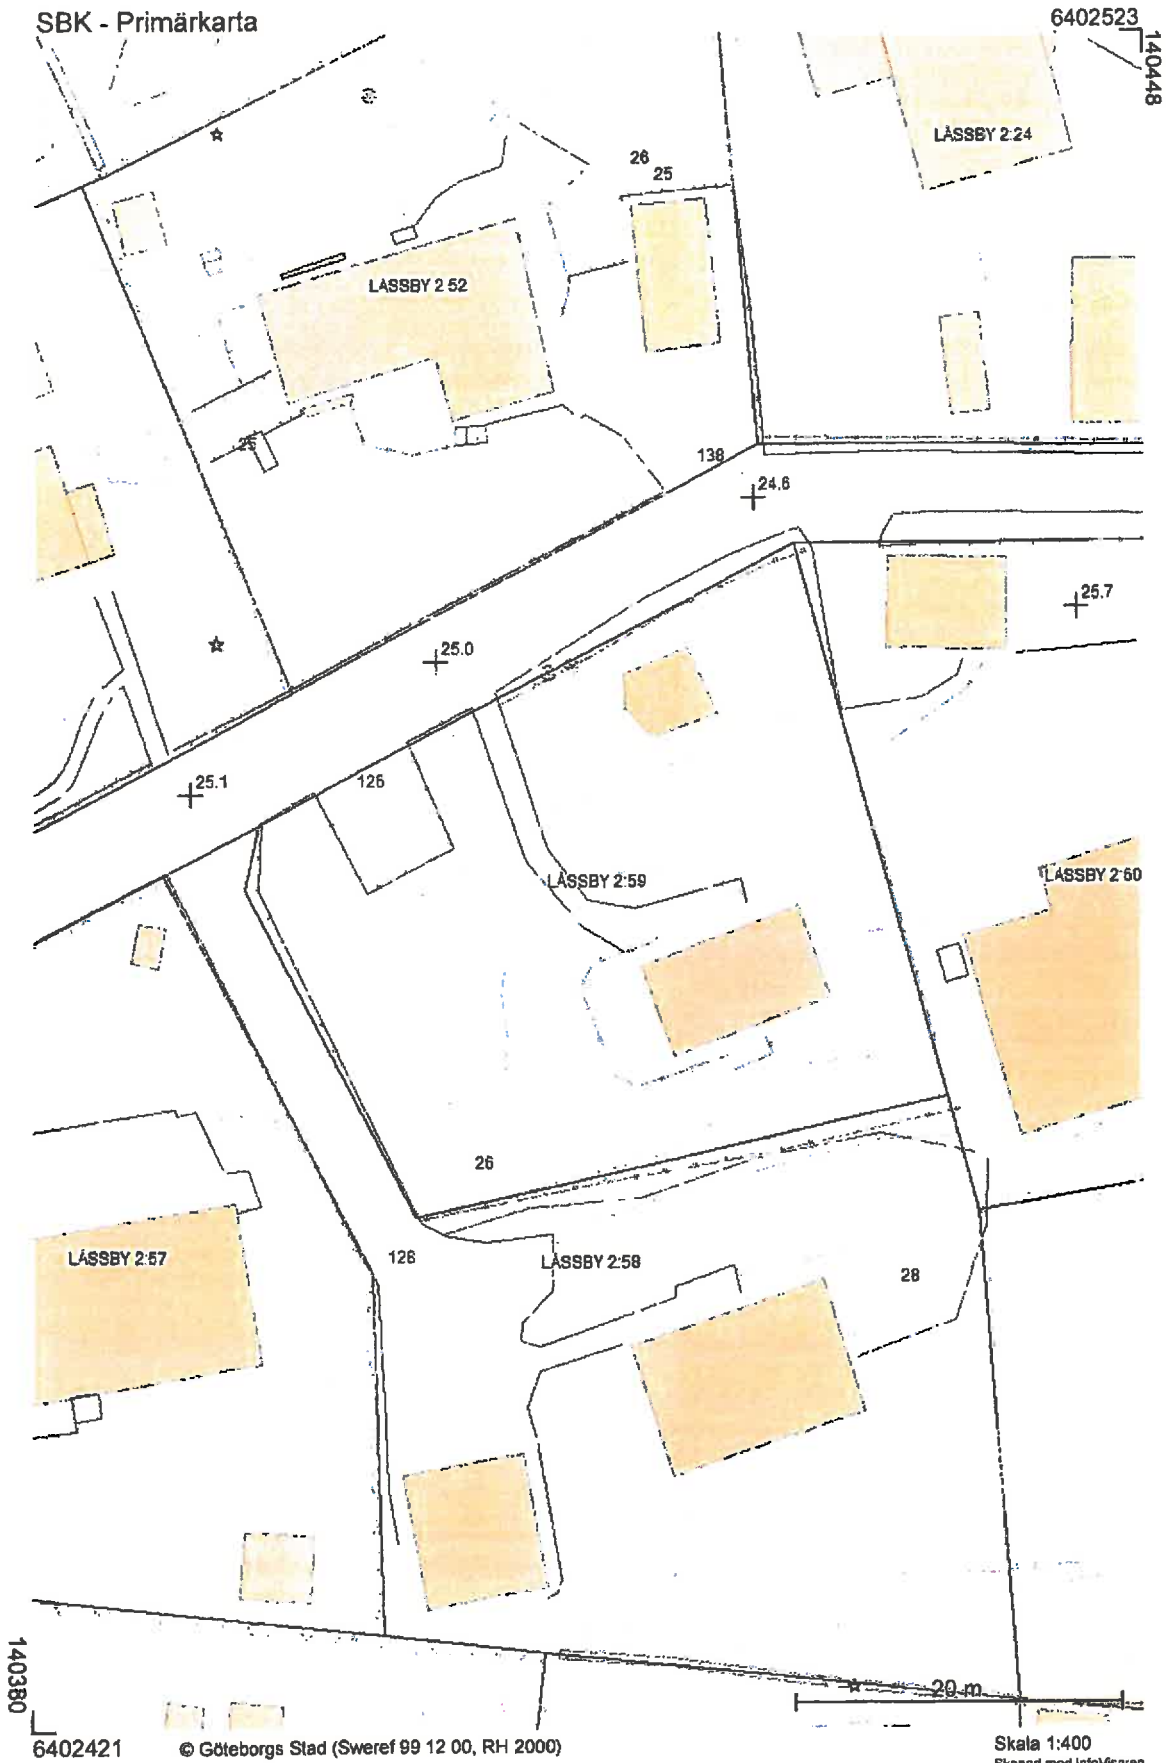

SBK - Primärkarta

6402421

© Göteborgs Stad (Sweref 99 12 00, RH 2000)

Skala 1:400
Skapat med InfoVisaren
2015-07-16